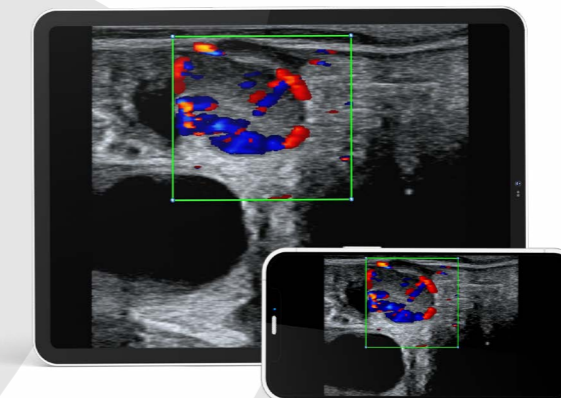

airScan pro

Besonderheit

- **Dratlose Verbindung** zum Mobilgerät oder zur **iLens-Brille**
- Dieselbe App für unsere kabellosen abdominalen Schallköpfe
- **Doppler-Modi** ermöglichen die Identifizierung nicht trächtiger Kühe am 18. Tag nach der künstlichen Befruchtung durch Beurteilung der Durchblutung im Gelbkörper
- Hüftgurt für eine schnelle und sichere Halterung
- **Austauschbare Batterien**
- Aufladen über Standardkabel **USB-C** zu Hause oder im Auto
- **Ergonomisches Bedienfeld** mit Batterieladeanzeige
- Schnelle und einfache Reinigung und Desinfektion

Anwendungsgebiete

	airScan pro Rektal LINEAR	airScan pro Rektal CONVEX
Reproduktion beim Rind	+	+
Reproduktion beim Pferd	+	+
Reproduktion Wiederkäuer		+
Bestimmung des Geschlechts des Fötus	+	+
Blutfluß im Corpus luteum	+	+
Untersuchung der Lunge	+	+
Transabdominale Untersuchung	+	+
Euter und Zitzen	+	
Leberuntersuchung		+
Verdauungstrakt	+	+
Sehendiagnostik	+	

Messung

- Gitter
- Distanz
- Fetale Alterstabelle

Dramiński airScan pro app
Verbinden Sie den airScan pro mit Ihrem Gerät.

JETZT BEI
Google Play

Laden im
App Store

Kuh - aktiver Gelbkörper

Im Standardlieferungsumfang enthalten

- **airScan pro** mit Rektal-Linearem Schallkopf oder mit Rektal-Konvexem Schallkopf
- Hüftgurt für eine schnelle und sichere Halterung
- 2 externe Batterien
- Ladegerät
- Transportkoffer
- Benutzerhandbuch (USB-Stick)